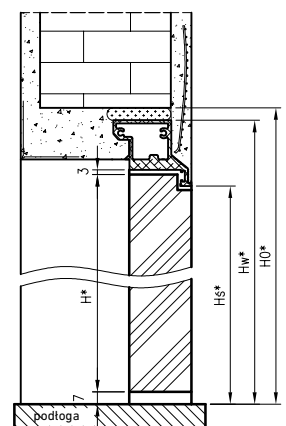

Przekrój pionowy dla drzwi Sara Eco 2 z odwrotną przylgą