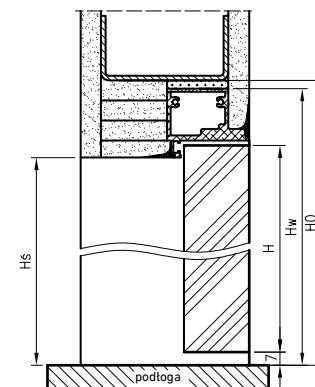

Przekrój pionowy dla drzwi Sara Eco 2 bezprzylgowe