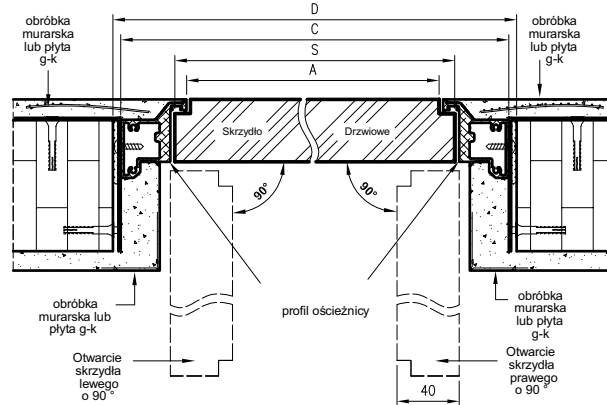

WYMAGANE OTWORY W MURZE

drzwi bezprzylgowe ościeżnica aluminiowa

70 800x2070 80 900x2070 90 1000x2070

drzwi z odwrotną przylgą ościeżnica aluminiowa

70 800x2080 80 900x2080 90 1000x2080

Przekrój poprzeczny dla drzwi Sara Eco 2 z odwrotną przylgą - otwierane do wewnątrz