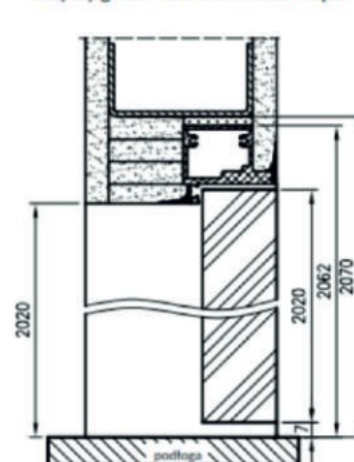

drzwi bezprzylgowe

Wymagane otwory w murze
ościeżnica aluminiowa

70 812x2085

80 910x2085

90 1010x2085

Przekrój poprzeczny dla drzwi Sara Eco2 bezprzylgowe - otwierane na zewnątrz

Przekrój pionowy dla drzwi Sara Eco 2 bezprzylgowe - otwierane na zewnątrz