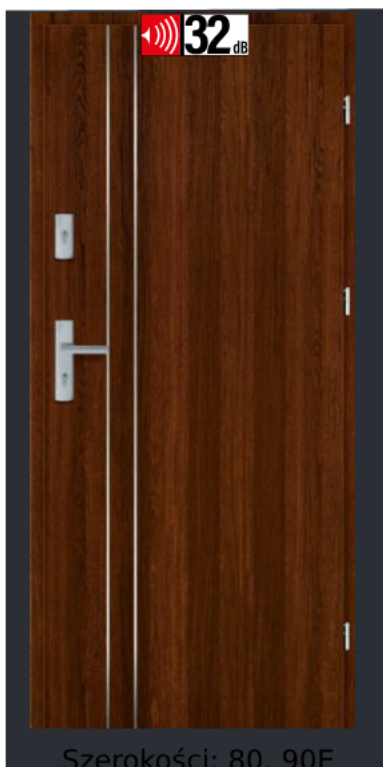

Herse LUX set 4

Szerokości: 80, 90E
Kolor: orzech greko
Cena: **1722,00**
netto

2118,06