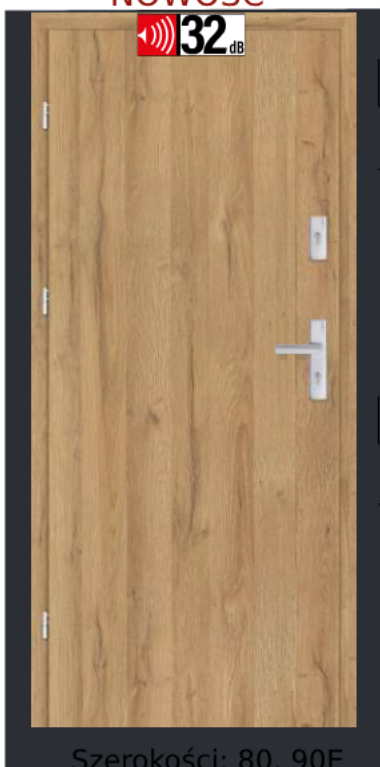

2118,06

Herse set
 Wypzedaż

Szerokości: 80, 90E
 Kolor: dąb greko
 Cena: **1475,00**
netto

1814,25

Herse set
 NOWOŚĆ

Szerokości: 80, 90E
 Kolor: dąb natur premium
 Cena: **1611,00 netto**
 1981,53 brutto

Herse set