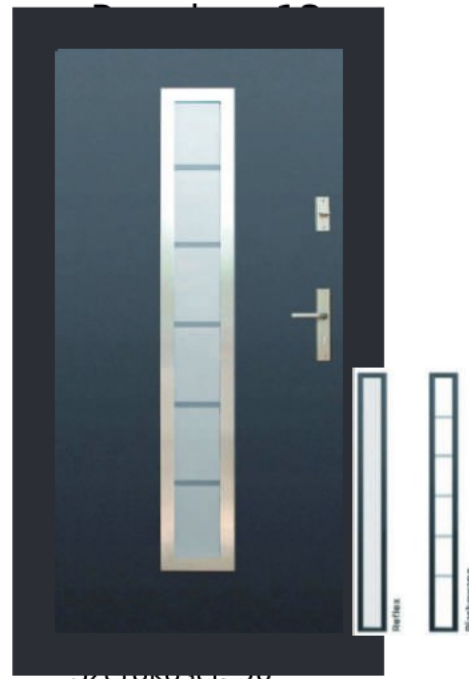

Szerokości: 80, 90
Kolor: gładki antracyt
Cena: **3729,00 netto**
4586,67 brutto