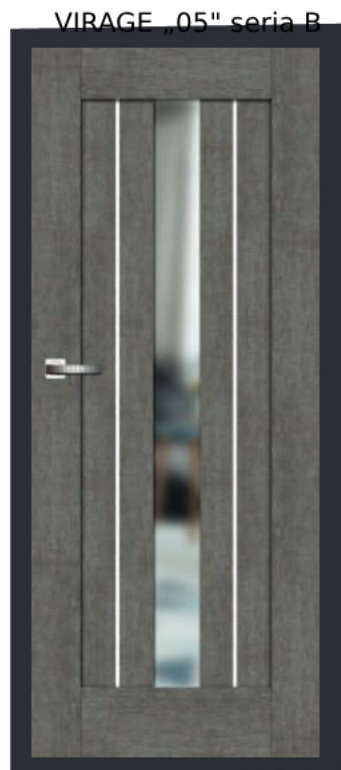

drzwi z odwrotną przylgą

Wymagane otwory w murze
ościeżnica aluminiowa

70 810x2085

80 910x2085

90 1010x2085

Drzwi dostępne w 2-3 tygodnie

Poniżej przykładowe modele

Szerokości: 60, 70, 80, 90
 Kolor: orzech premium
 Cena: **529,00 netto**
 650,67 brutto