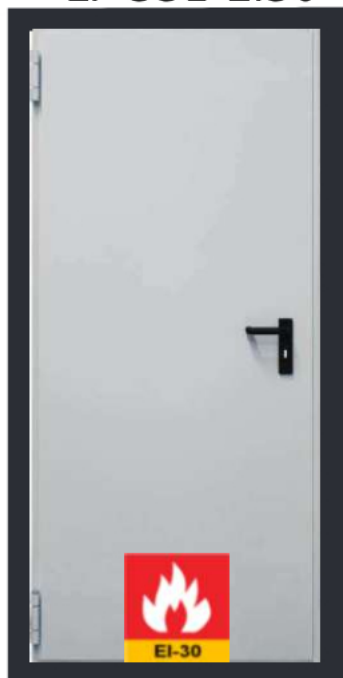

LF-531-EI30

Szerokości: 80, 90,
100
Kolor: RAL 7035
Cena: **1933,00 netto**