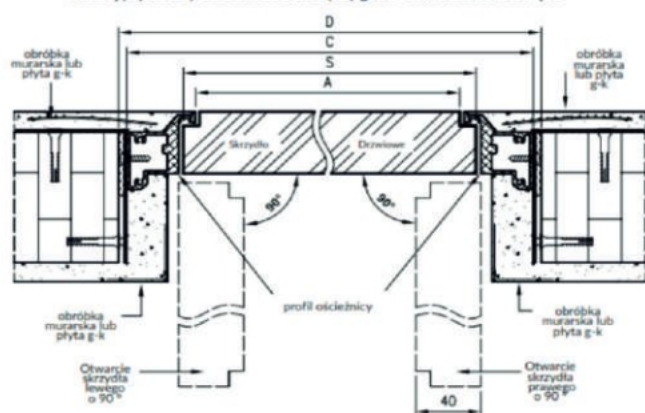

MODEL

kolor standard (aluminium)

ościeżnica bezprzylgowa

(DRE z 2 zawiasami) **814 netto** 1001,22 brutto

ościeżnica przylgowa

(DRE z 2 zawiasami) **814 netto** 1001,22 brutto

ościeżnica bezprzylgowa DRE

(3 zawiasy) **864 netto** 1062,72 brutto

ościeżnica przylgowa DRE

(3 zawiasy) **864 netto** 1062,72 brutto

Przekrój poprzeczny dla drzwi Sara Eco2 przylgowe - otwierane do wewnątrz