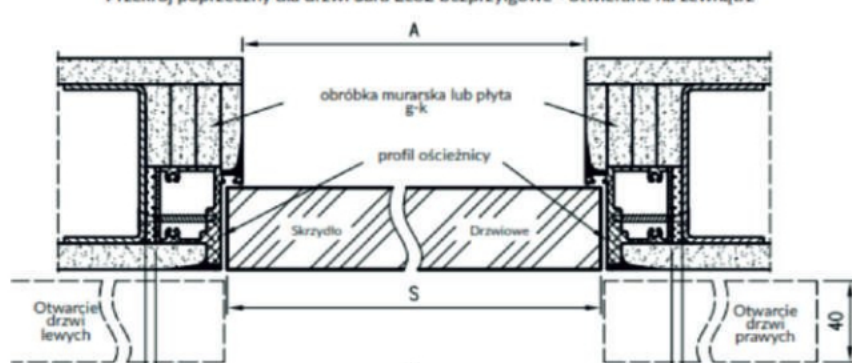

drzwi bezprzylgowe

Wymagane otwory w murze
ościeżnica aluminiowa

70 812x2085

80 910x2085

90 1010x2085

Przekrój poprzeczny dla drzwi Sara Eco2 bezprzylgowe - otwierane na zewnątrz

Przekrój pionowy dla drzwi Sara Eco 2 bezprzylgowe - otwierane na zewnątrz

drzwi z odwrotną przylgą

Wymagane otwory w murze
ościeżnica aluminiowa

70 810x2085

80 910x2085

90 1010x2085

Drzwi dostępne w 2-3 tygodnie

Poniżej przykładowe modele

Szerokości: 60, 70, 80, 90
 Kolor: orzech premium
 Cena: **529,00 netto**
 650,67 brutto