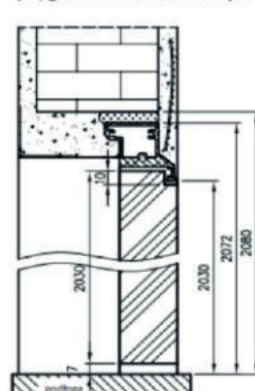

Przekrój pionowy dla drzwi Sara Eco 2 przylgowe - otwierane do wewnątrz