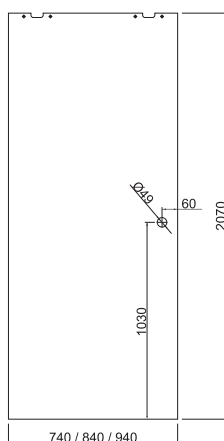

skrzydło przesuwne  
biały mat

skrzydło przesuwne  
grafit mat

pochwyt