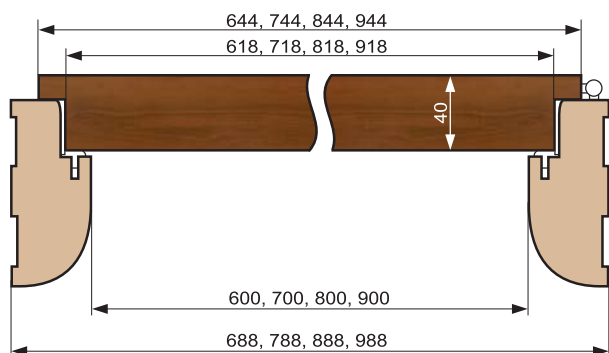

Ościeżnice soft

OŚCIEŻNICA SOFT – skrzydła okleinowane, lakierowane (2 zawiasy) AV – skrzydła ramowe (3 zawiasy) AV	Cena netto	Cena brutto	Cena netto	Cena brutto
	FF AV		PP AV	
Baza lewa, prawa	99,00 zł	121,77 zł	122,00 zł	150,06 zł
Belka górna „60” - „90”	25,00 zł	30,75 zł	34,00 zł	41,82 zł
Belka górna „100”	40,00 zł	49,20 zł	50,00 zł	61,50 zł
Belka (do ościeżnicy dwuskrzydłowej)	40,00 zł	49,20 zł	50,00 zł	61,50 zł
Opaska maskująca 60x8x5500 mm	28,00 zł	34,44 zł	–	–
Opaska maskująca 70x16x5500 mm	–	–	44,00 zł	54,12 zł
Ćwierćwałek maskujący	18,00 zł	22,14 zł	24,00 zł	29,52 zł
Opaska do drzwi dwuskrzydłowych (szerokość opaski 60 mm)	35,00 zł	43,05 zł	–	–
Opaska do drzwi dwuskrzydłowych (szerokość opaski 70 mm)	–	–	50,00 zł	61,50 zł

Może wystąpić niewielka różnica kolorystyczna między ościeżnicami a skrzydłami lakierowanymi.