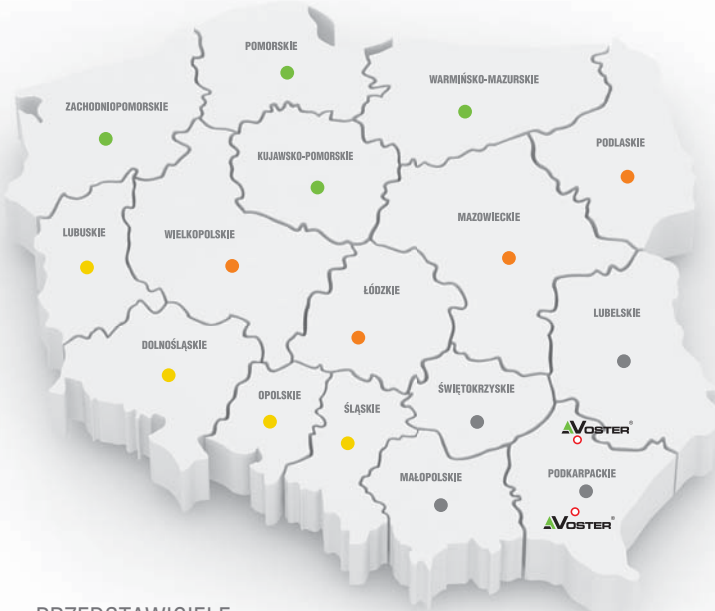

### Wyposażenie:

- Otwór zaczepowy zamka górnego.
- Trzy zawiasy trójdzielne Z5.
- Uszczelka wciskana w kolorze brązowym lub popielatym.
- Osłonki otworów zaczepowych.

FD-25/21C-55

WSZELKIE INFORMACJE ZAWARTE W KATALOGU NIE STANOWIĄ OFERTY W ROZUMIENIU KODEKSU CYWILNEGO I SĄ PUBLIKOWANE WYŁĄCZNIE DLA CELÓW INFORMACYJNYCH. Firma Voster zastrzega sobie prawo do zmian oferty oraz cen bez uprzedniego powiadomienia. Zamieszczone zdjęcia i wzory mogą odbiegać kolorystycznie od oryginału. Opracowanie graficzne: www.WEBstudio.pl