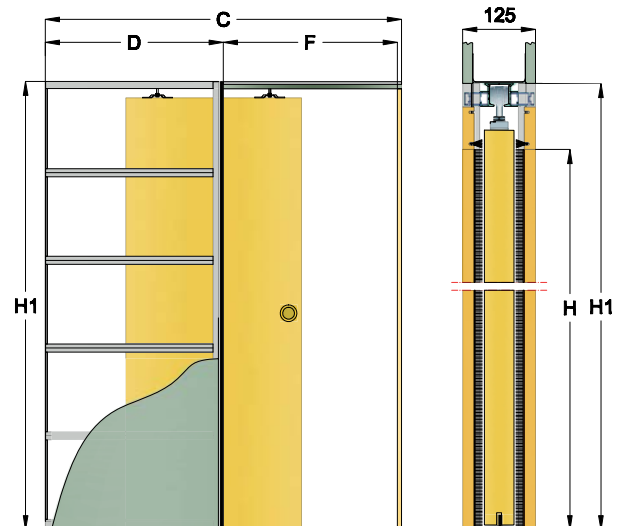

System przesuwny aluminiowy G/K – DRZWI CHOWANE W ŚCIANĘ

TABELA WYMIAROWA

Szerokość skrzydła [S₀]	Wysokość skrzydła [H₀]	C	D	E	F	G	Wys. światła przejścia [H]	Wys. całkowita systemu [H1]
613-640	2030-2040	1280	640	580	620	645	2020	2115
713-740	2030-2040	1480	740	680	720	745	2020	2115
813-840	2030-2040	1680	840	780	820	845	2020	2115
913-940	2030-2040	1880	940	880	920	945	2020	2115
1013-1040	2030-2040	2080	1 040	980	1 020	1 045	2020	2115

- C – szerokość całkowita systemu
- D – długość kasety
- E – szerokość światła przejścia po założeniu ościeżnicy
- F – szerokość światła przejścia przed założeniem ościeżnicy
- G – głębokość kasety po założeniu ościeżnicy

CENY SYSTEMU PRZESUWNEGO G/K I OŚCIEŻNIC

Kaseta G/K – system aluminiowy przesuwny		714,00 zł netto	878,22 zł brutto
Baza ościeżnicy	FF AV 3D AV	230,00 zł netto	282,90 zł brutto
	CPL AV	268,00 zł netto	329,64 zł brutto
Belka górna 60-90 cm	FF AV 3D AV	65,00 zł netto	79,95 zł brutto
	CPL AV	73,00 zł netto	89,79 zł brutto
Belka górna 100 cm	FF AV 3D AV	95,00 zł netto	116,85 zł brutto
	CPL AV	103,00 zł netto	126,69 zł brutto

System dla drzwi chowanych w ścianę, do zabudowy płytą gips-karton w konfiguracji – system pojedynczy System w całości wykonany z aluminium, pozwala na zastosowanie każdego rodzaju skrzydła bezprzylgowego.