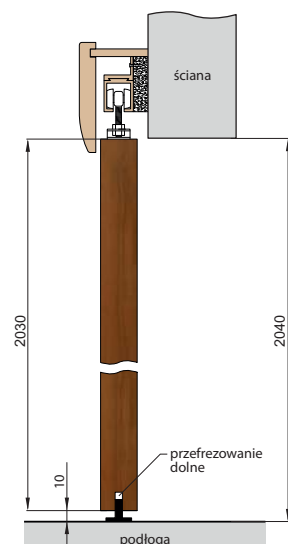

System przesuwny naścienny

Rozwiązanie to pozwala w łatwy i prosty sposób zamontować prowadnicę i skrzydło drzwiowe bez ingerencji w istniejące ściany.

Skrzydło drzwiowe lub dwa skrzydła (w przypadku systemu podwójnego) przesuwają się wzdłuż ściany po prowadnicy zamontowanej nad otworem drzwiowym lub do nadproża.

W komplecie systemu:

szyna aluminiowa dł. 200 cm (SN 200/100 kg),
wózki przesuwu, elementy montażu,
oraz maskownica (karnisz).

System przesuwny (szyna aluminiowa
+ maskownica)

FF 3D 270,00 zł netto, 332,10 zł brutto.

CPL 290,00 zł netto, 356,70 zł brutto.

PP 310,00 zł netto, 381,30 zł brutto.

W komplecie drzwi przesuwnych:

- drzwi przesuwne w formie bezprzylgowej,
- aluminiowy profil stabilizujący,
- zamontowany pochwyt drzwiowy PVC w kolorze skrzydła.

Wszystkie modele z oferty katalogowej str. 8-45	
SKRZYDŁA RAMOWE	FF 3D 487,00 zł netto, 599,01 zł brutto
	CPL 580,00 zł netto, 713,40 zł brutto
	PP 599,00 zł netto, 736,77 zł brutto

Wszystkie modele z oferty katalogowej str. 47-52	
SKRZYDŁA OKLEINOWANE	380,00 zł netto, 467,40 zł brutto
	Pełne gładkie 240,00 zł netto, 295,20 zł brutto

Wszystkie modele z oferty katalogowej str. 53-55	
SKRZYDŁA LAKIEROWANE	260,00 zł netto, 319,80 zł brutto
	Pełne gładkie 200,00 zł netto, 246,00 zł brutto

Opcje za dopłatą

- Ościeżnica regulowana – tunel = cena ościeżnicy regulowanej standard str. 69.

- belka odbojowa:

FF 3D 90,00 zł netto, 110,70 zł brutto.

CPL 110,00 zł netto, 135,30 zł brutto.

PP 130,00 zł netto, 159,90 zł brutto.

- pochwyt okrągły stalowy 1 kpl. 50,00 zł netto, 61,50 zł brutto.

- zamek hakowy 120,00 zł netto, 147,60 zł brutto.

Z ZABUDOWĄ – TUNEL

BEZ ZABUDOWY