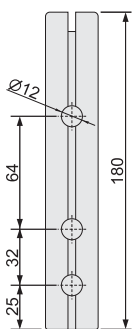

RAMIĄK DOLNY