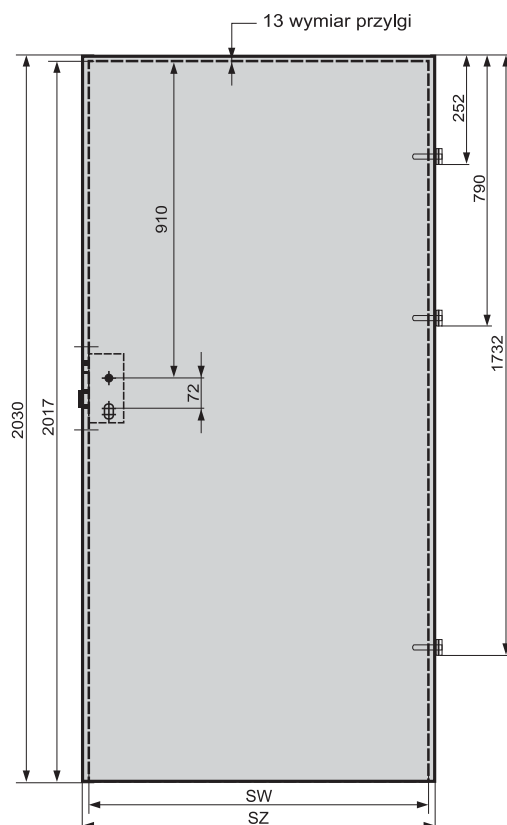

Informacje techniczne skrzydeł okleinowanych i lakierowanych

Opcje wypełnienia stabilizującego skrzydła – dotyczy tylko skrzydeł okleinowanych i lakierowanych

Budowa drzwi wewnątrzlokalowych okleinowanych i lakierowanych

Skrzydła przylgowe pojedyncze

Skrzydło drzwiowe

Skrzydła przylgowe Voster pasują do wszystkich ościeżnic zgodnych z polskimi normami branżowymi

Szerokość (SW)	wysokość we wrębie
618 718 818 918	2017

Standardowa szerokość skrzydeł: „60”, „70”, „80”, „90”.

Szerokość „100” – skrzydła ramowe (nie dotyczy skrzydeł Mediolan):
dopłata 80,00 zł netto, 98,40 zł brutto.

Szerokość „100” – skrzydła okleinowane i lakierowane:
dopłata 60,00 zł netto, 73,80 zł brutto (nie dotyczy skrzydeł Eksklusive).