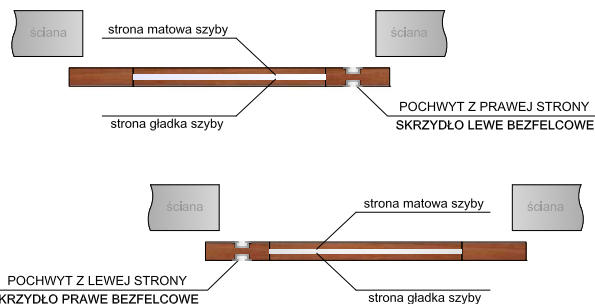

- pochwyt okrągły stalowy 1 kpl. 50,00 zł netto, 61,50 zł brutto.

- zamek hakowy 120,00 zł netto, 147,60 zł brutto.

Zamek hakowy + rozeta