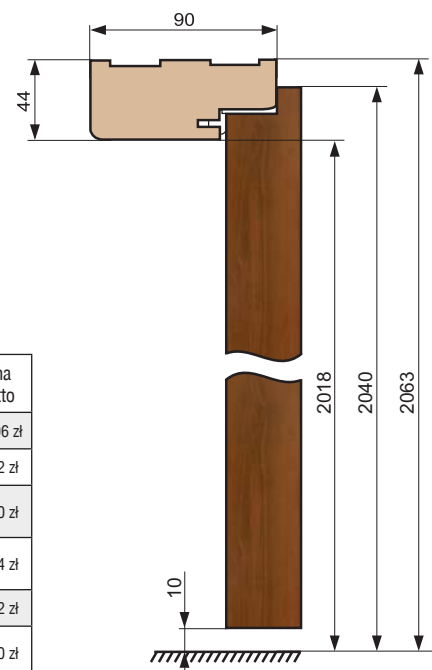

Ościeżnice blokowe

OŚCIEŻNICE BLOKOWE – skrzydła Eksklusive PVC	Cena netto	Cena brutto
Baza lewa, prawa	122,00 zł	150,06 zł
Belka górna „60”-„90”	34,00 zł	41,82 zł
Belka (do ościeżnicy dwuskrzydłowej)	50,00 zł	61,50 zł
Opaska maskująca 70x16x5500 mm	38,00 zł	46,74 zł
Ćwierćwałek maskujący	24,00 zł	29,52 zł
Opaska do drzwi dwuskrzydłowych (szerokość opaski 70 mm)	50,00 zł	61,50 zł