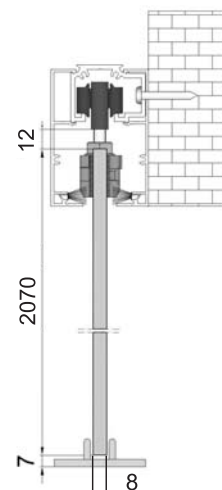

MONTAŻ NAŚCIENNY