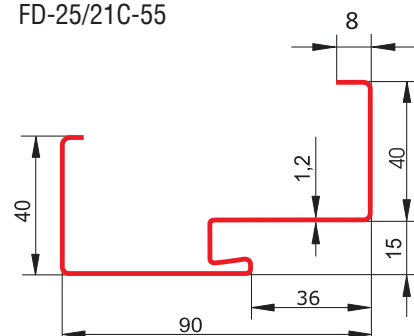

Wyposażenie:

- Otwór zaczepowy zamka górnego.
- Trzy zawiasy trójdzielne Z5.
- Uszczelka wciskana w kolorze brązowym lub popielatym.
- Osłonki otworów zaczepowych.

FD-25/21C-55