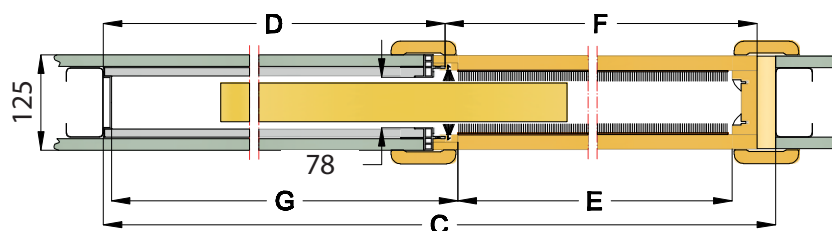

System przesuwny aluminiowy G/K – DRZWI CHOWANE W ŚCIANĘ

TABELA WYMIAROWA

Szerokość skrzydła [S₀]	Wysokość skrzydła [H₀]	C	D	E	F	G	Wys. światła przejścia [H]	Wys. całkowita systemu [H1]
613-640	2030-2040	1280	640	580	620	645	2020	2115
713-740	2030-2040	1480	740	680	720	745	2020	2115
813-840	2030-2040	1680	840	780	820	845	2020	2115
913-940	2030-2040	1880	940	880	920	945	2020	2115
1013-1040	2030-2040	2080	1 040	980	1 020	1 045	2020	2115

- C – szerokość całkowita systemu
- D – długość kasety
- E – szerokość światła przejścia po założeniu ościeżnicy
- F – szerokość światła przejścia przed założeniem ościeżnicy
- G – głębokość kasety po założeniu ościeżnicy

CENY SYSTEMU PRZESUWNEGO G/K I OŚCIEŻNIC

Kaseta G/K – system aluminiowy przesuwny		714,00 zł netto	878,22 zł brutto
Baza ościeżnicy	FF AV 3D AV	230,00 zł netto	282,90 zł brutto
	CPL AV	268,00 zł netto	329,64 zł brutto
Belka górna 60-90 cm	FF AV 3D AV	65,00 zł netto	79,95 zł brutto
	CPL AV	73,00 zł netto	89,79 zł brutto
Belka górna 100 cm	FF AV 3D AV	95,00 zł netto	116,85 zł brutto
	CPL AV	103,00 zł netto	126,69 zł brutto

System dla drzwi chowanych w ścianę, do zabudowy płytą gips-karton w konfiguracji – system pojedynczy System w całości wykonany z aluminium, pozwala na zastosowanie każdego rodzaju skrzydła bezprzylgowego.