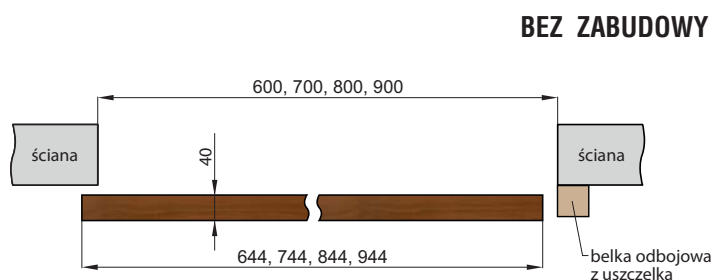

BEZ ZABUDOWY