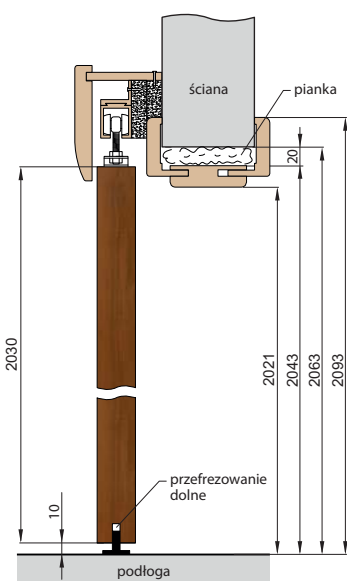

Opcje za dopłatą

- Ościeżnica regulowana – tunel = cena ościeżnicy regulowanej standard str. 69.

- belka odbojowa:

FF 3D 90,00 zł netto, 110,70 zł brutto.

CPL 110,00 zł netto, 135,30 zł brutto.

PP 130,00 zł netto, 159,90 zł brutto.

- pochwyt okrągły stalowy 1 kpl. 50,00 zł netto, 61,50 zł brutto.

- zamek hakowy 120,00 zł netto, 147,60 zł brutto.

Zamek hakowy + rozeta

Z ZABUDOWĄ – TUNEL