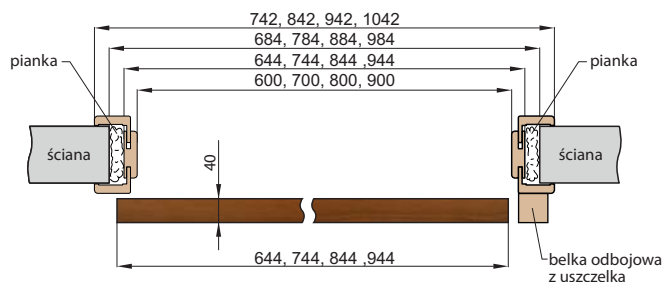

- pochwyt okrągły stalowy 1 kpl. 50,00 zł netto, 61,50 zł brutto.

- zamek hakowy 120,00 zł netto, 147,60 zł brutto.

Zamek hakowy + rozeta