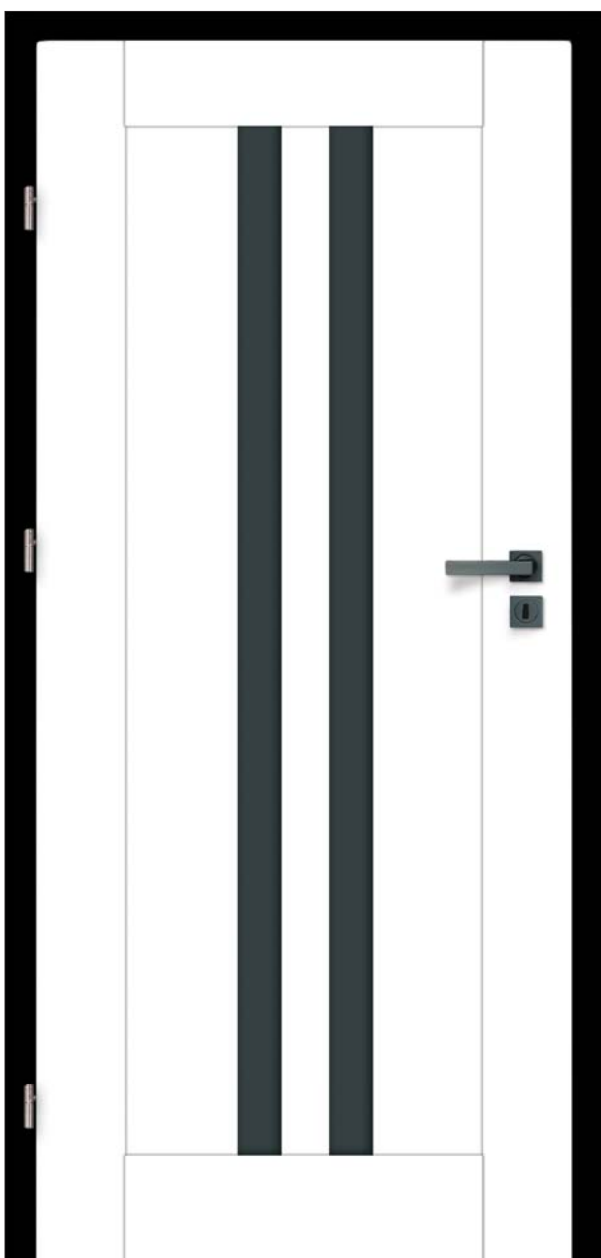

Mediolan

MEDIOLAN 10 439,00 zł netto 539,97 zł brutto
 469,00 zł netto 576,87 zł brutto