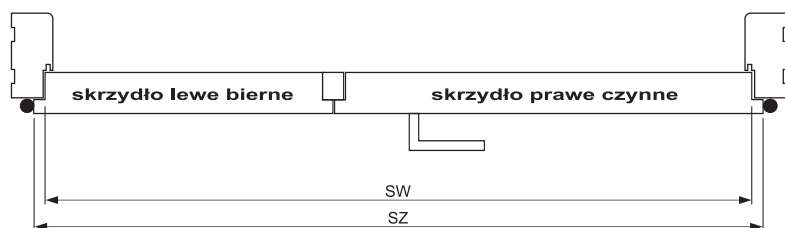

Informacje techniczne drzwi dwuskrzydłowe

Skrzydła przylgowe podwójne

Cena skrzydeł podwójnych = cena skrzydła x 2
+ 48,00 zł netto, 59,04 zł brutto do każdego skrzydła.