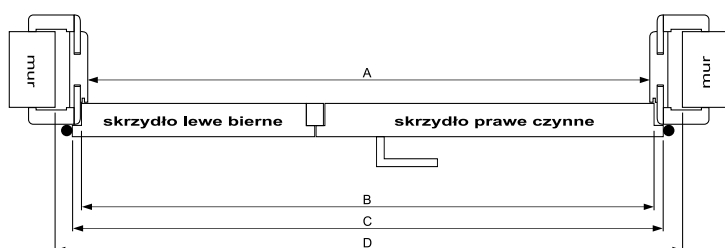

Skrzydła przylgowe podwójne – ościeżnica regulowana standard

	wymiar (mm)			
	A	B	C	D
„100 D”	1047	1071	1091	1131
„110 D”	1147	1171	1191	1231
„120”	1247	1271	1291	1331
„130”	1347	1371	1391	1431
„140”	1447	1471	1491	1531
„150”	1547	1571	1591	1631
„160”	1647	1671	1691	1731
„170”	1747	1771	1791	1831
„180”	1847	1871	1891	1931
„190”	1947	1971	1991	2031
„200”	2047	2071	2091	2131

Dotyczy skrzydeł okleinowanych i lakierowanych.