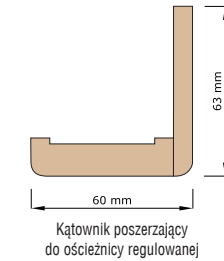

Ościeżnice regulowane – standard

kątownik do ościeżnicy regulowanej 3D FF 60x43 mm lub 60x63 mm	90,00 zł netto, 110,70 zł brutto
kątownik do ościeżnicy regulowanej CPL 60x43 mm lub 60x63 mm	100,00 zł netto, 123,00 zł brutto
kątownik do ościeżnicy regulowanej PVC 60x43 mm lub 60x63 mm	110,00 zł netto, 135,30 zł brutto