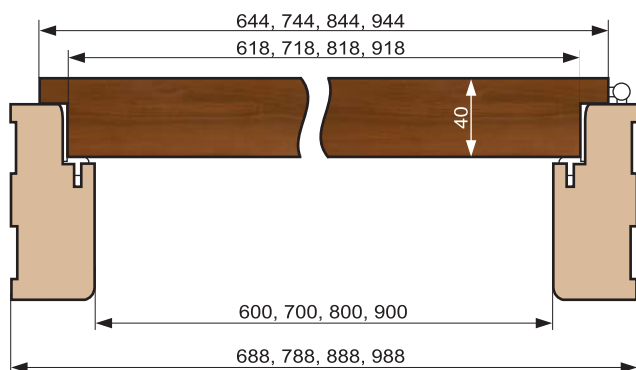

OŚCIEŻNICE BLOKOWE – skrzydła ramowe, szklane (3 zawiasy) – skrzydła okleinowane, lakierowane (2 lub 2/3 zawiasy)	Cena netto	Cena brutto	Cena netto	Cena brutto
Baza lewa, prawa	99,00 zł	121,77 zł	119,00 zł	146,37 zł
Belka górna „60”-„90”	25,00 zł	30,75 zł	29,00 zł	35,67 zł
Belka górna „100”	40,00 zł	49,20 zł	50,00 zł	61,50 zł
Belka (do ościeżnicy dwuskrzydłowej)	40,00 zł	49,20 zł	50,00 zł	61,50 zł
Opaska maskująca 60x8x5500 mm	28,00 zł	34,44 zł	32,00 zł	39,36 zł
Opaska maskująca 70x12x5500 mm	38,00 zł	46,74 zł	40,00 zł	49,20 zł
Ćwierćwałek maskujący 18x18 mm	18,00 zł	22,14 zł	24,00 zł	29,52 zł
Opaska do drzwi dwuskrzydłowych (szerokość opaski 60 mm)	35,00 zł	43,05 zł	46,00 zł	56,58 zł

Może wystąpić niewielka różnica kolorystyczna między ościeżnicami a skrzydłami lakierowanymi.