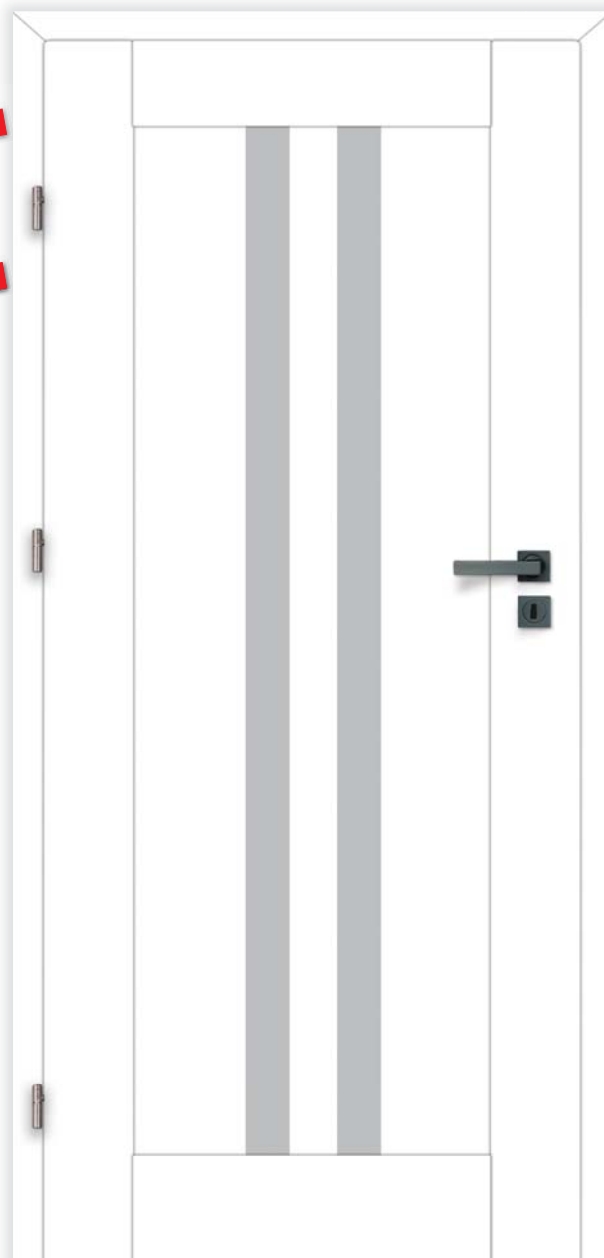

Mediolan

MEDIOLAN 20 439,00 zł netto 539,97 zł brutto
 469,00 zł netto 576,87 zł brutto