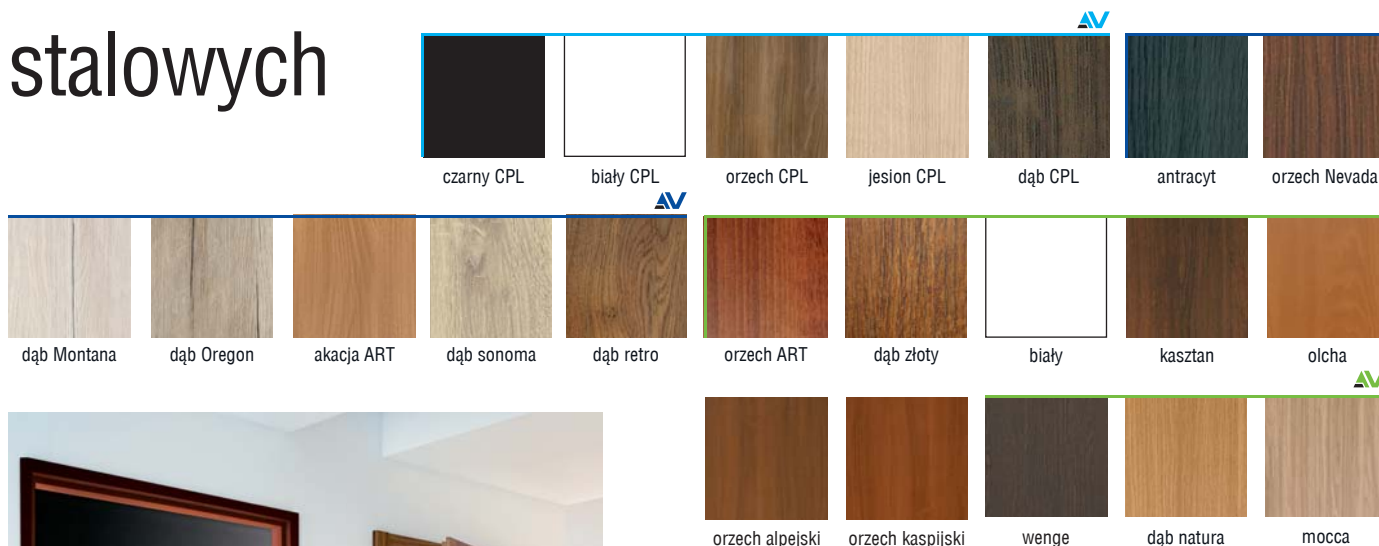

Ościeżnice nakładkowe – do ościeżnic stalowych

OŚCIEŻNICA NAKŁADKA	Cena netto		Cena brutto	
	FF 3D		CPL	
	FF 3D	CPL	FF 3D	CPL
Do zabudowy ościeżnicy stalowej 80 mm kpl. (80-100)	284,00 zł	349,32 zł	340,00 zł	418,20 zł
Do zabudowy ościeżnicy stalowej 100 mm kpl. (100-120)	284,00 zł	349,32 zł	340,00 zł	418,20 zł
Do zabudowy ościeżnicy stalowej 120 mm kpl. (120-140)	284,00 zł	349,32 zł	340,00 zł	418,20 zł
Do zabudowy ościeżnicy stalowej 140 mm kpl. (140-160)	309,00 zł	380,07 zł	360,00 zł	442,80 zł
Do zabudowy ościeżnicy stalowej 160 mm kpl. (160-180)	325,00 zł	399,75 zł	380,00 zł	467,40 zł
Do zabudowy ościeżnicy stalowej 180 mm kpl. (180-200)	349,00 zł	429,27 zł	400,00 zł	492,00 zł
Do zabudowy ościeżnicy stalowej 200 mm kpl. (200-220)	369,00 zł	453,87 zł	420,00 zł	516,60 zł
Do zabudowy ościeżnicy stalowej 220 mm kpl. (220-240)	389,00 zł	478,47 zł	440,00 zł	541,20 zł
Do zabudowy ościeżnicy stalowej 240 mm kpl. (240-260)	409,00 zł	503,07 zł	460,00 zł	565,80 zł
Do zabudowy ościeżnicy stalowej 260 mm kpl. (260-280)	430,00 zł	528,90 zł	482,00 zł	592,86 zł
Do zabudowy ościeżnicy stalowej 280 mm kpl. (280-300)	450,00 zł	553,50 zł	503,00 zł	618,69 zł
Do zabudowy ościeżnicy stalowej 300 mm kpl. (300-320)	470,00 zł	578,10 zł	523,00 zł	643,29 zł
Do zabudowy ościeżnicy stalowej 320 mm kpl. (320-340)	487,00 zł	599,01 zł	543,00 zł	667,89 zł
Do zabudowy ościeżnicy stalowej 340 mm kpl. (340-360)	512,00 zł	629,76 zł	563,00 zł	692,49 zł
Do zabudowy ościeżnicy stalowej 360 mm kpl. (360-380)	533,00 zł	655,59 zł	584,00 zł	718,32 zł
Do zabudowy ościeżnicy stalowej 380 mm kpl. (380-400)	553,00 zł	680,19 zł	604,00 zł	742,92 zł
Do zabudowy ościeżnicy stalowej 400 mm kpl. (400-420)	574,00 zł	706,02 zł	625,00 zł	768,75 zł