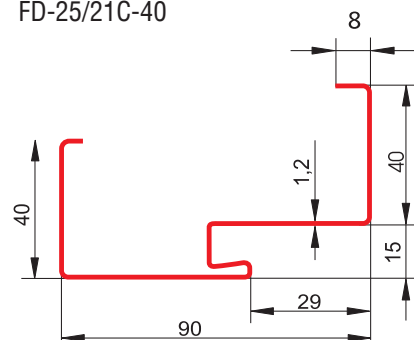

FD-25/21C-40