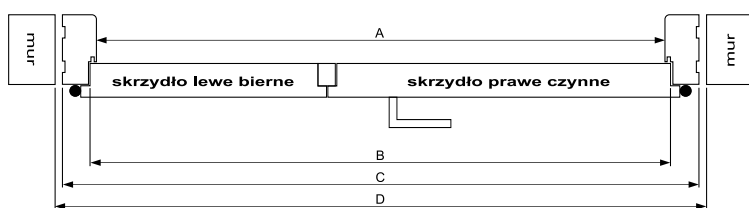

Skrzydła przylgowe podwójne – ościeżnica blokowa

	wymiar (mm)			
	A	B	C	D
„100 D”	1047	1071	1135	1159
„110 D”	1147	1171	1235	1259
„120”	1247	1271	1335	1359
„130”	1347	1371	1435	1459
„140”	1447	1471	1535	1559
„150”	1547	1571	1635	1659
„160”	1647	1671	1735	1759
„170”	1747	1771	1835	1859
„180”	1847	1871	1935	1959
„190”	1947	1971	2035	2059
„200”	2047	2071	2135	2159

Dotyczy skrzydeł okleinowanych i lakierowanych.