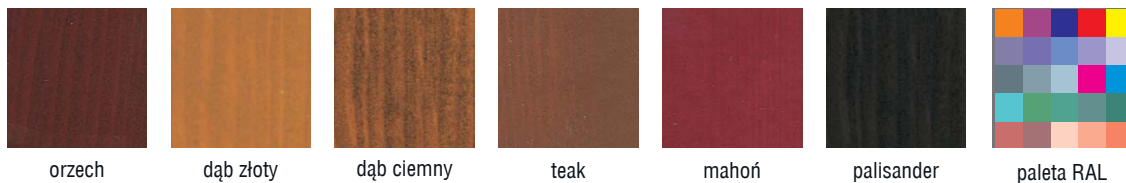

Drzwi drewniane

2235,00 zł netto 2749,05 zł brutto

DZ P80