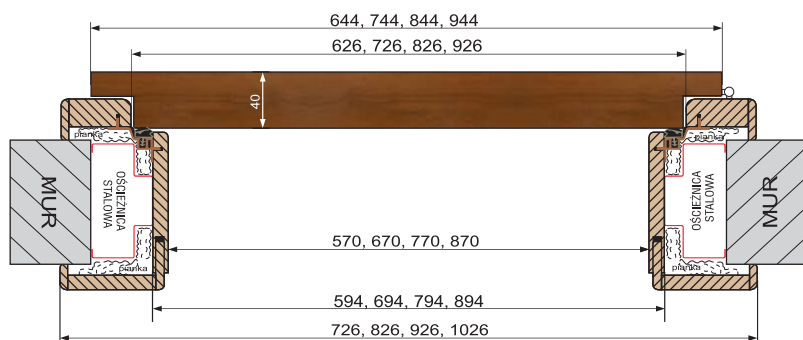

Może wystąpić niewielka różnica kolorystyczna między ościeżnicami a skrzydłami lakierowanymi.