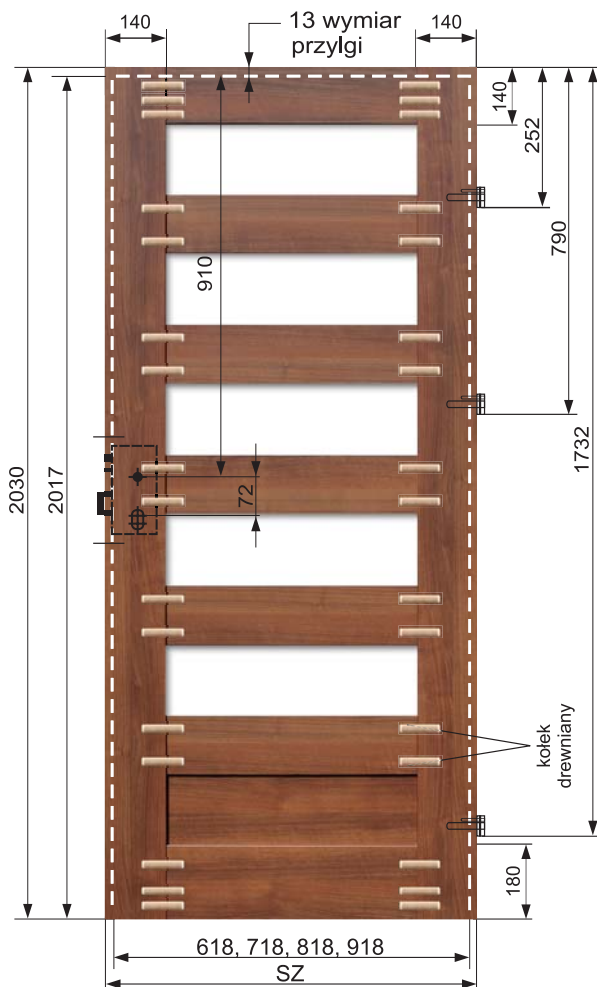

Skrzydła ramowe

- Masywna konstrukcja – 3 zawiasy czopowe wkręcane.
- Innowacyjny sposób oklejania ram: brak obrzeża.
- Szttywna, stabilna konstrukcja.
- Duża wytrzymałość na uderzenia mechaniczne.
- Brak listwy przyszybowej.
- Szyba hartowana.

ROZWIĄZANIA WENTYLACYJNE – SKRZYDŁA RAMOWE