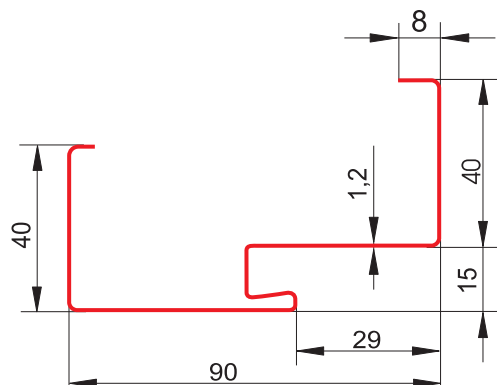

Ościeżnica do drzwi SENATOR FD-25/21/C składana