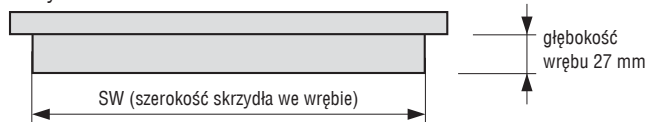

Skrzydło drzwiowe

Skrzydła przylgowe Voster pasują do wszystkich ościeżnic zgodnych z polskimi normami branżowymi

Szerokość (SW)	wysokość we wrębie
618 718 818 918	2017

Standardowa szerokość skrzydeł: „60”, „70”, „80”, „90”.

Szerokość „100” – skrzydła ramowe (nie dotyczy skrzydeł Mediolan):
dopłata 80,00 zł netto, 98,40 zł brutto.

Szerokość „100” – skrzydła okleinowane i lakierowane:
dopłata 60,00 zł netto, 73,80 zł brutto (nie dotyczy skrzydeł Eksklusive).