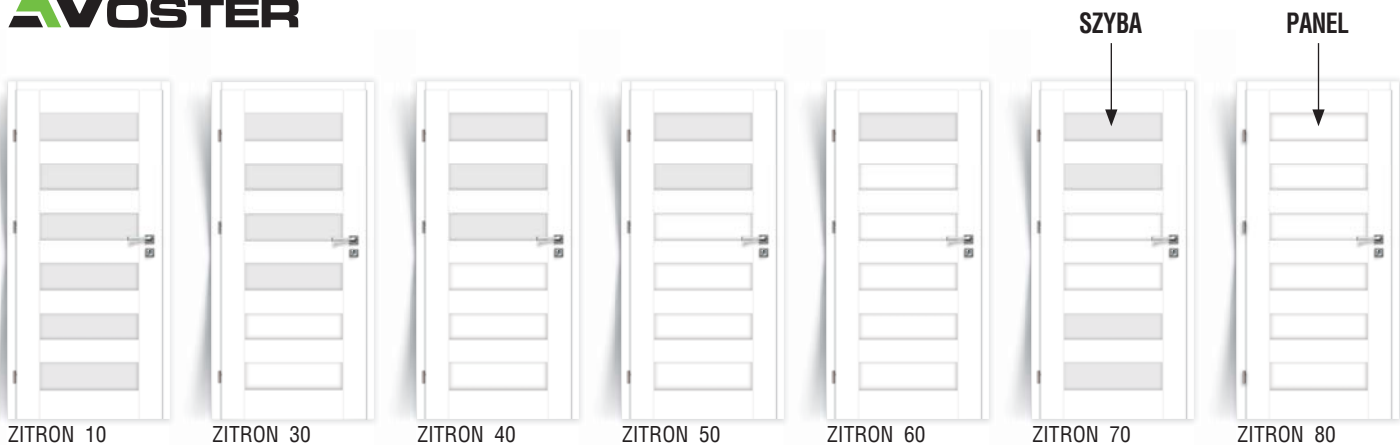

#### Szklenie

- Szyba hartowana.

---

#### Dostępne szerokości

- „60”, „70”, „80”, „90”.

---

# Zitron

**ZITRON 20** **419,00 zł netto 515,37 zł brutto**  
**449,00 zł netto 552,27 zł brutto**

Program – towar „dostępny od ręki”.  
 Modele: ZITRON 20, 50.

**PALERMO-QR**  
 propozycja klamki

---