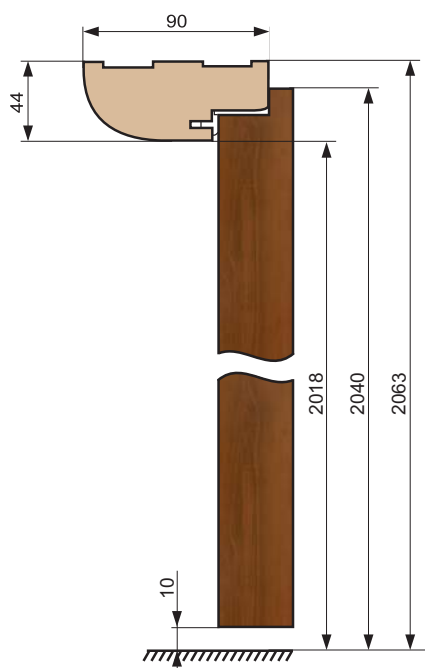

Ościeżnice soft

OŚCIEŻNICA SOFT – skrzydła okleinowane, lakierowane (2 zawiasy) AV – skrzydła ramowe (3 zawiasy) AV	Cena netto	Cena brutto	Cena netto	Cena brutto
	FF AV		PP AV	
Baza lewa, prawa	99,00 zł	121,77 zł	122,00 zł	150,06 zł
Belka górna „60” - „90”	25,00 zł	30,75 zł	34,00 zł	41,82 zł
Belka górna „100”	40,00 zł	49,20 zł	50,00 zł	61,50 zł
Belka (do ościeżnicy dwuskrzydłowej)	40,00 zł	49,20 zł	50,00 zł	61,50 zł
Opaska maskująca 60x8x5500 mm	28,00 zł	34,44 zł	–	–
Opaska maskująca 70x16x5500 mm	–	–	44,00 zł	54,12 zł
Ćwierćwałek maskujący	18,00 zł	22,14 zł	24,00 zł	29,52 zł
Opaska do drzwi dwuskrzydłowych (szerokość opaski 60 mm)	35,00 zł	43,05 zł	–	–
Opaska do drzwi dwuskrzydłowych (szerokość opaski 70 mm)	–	–	50,00 zł	61,50 zł

Może wystąpić niewielka różnica kolorystyczna między ościeżnicami a skrzydłami lakierowanymi.