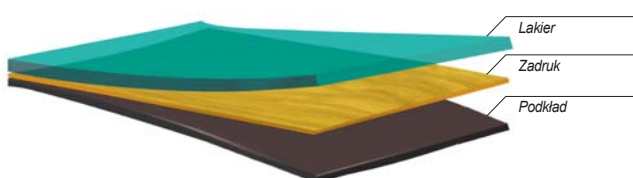

AV - FF

Folia finish: odporność na ścieranie.