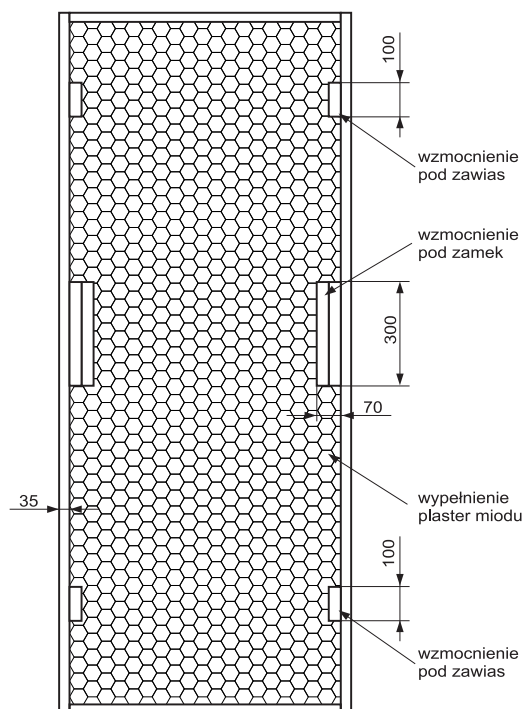

Informacje techniczne skrzydeł okleinowanych i lakierowanych

Opcje wypełnienia stabilizującego skrzydła – dotyczy tylko skrzydeł okleinowanych i lakierowanych

Budowa drzwi wewnątrzlokalowych okleinowanych i lakierowanych

Skrzydła przylgowe pojedyncze

Skrzydło drzwiowe

Skrzydła przylgowe Voster pasują do wszystkich ościeżnic zgodnych z polskimi normami branżowymi

Szerokość (SW)	wysokość we wrębie
618 718 818 918	2017

Standardowa szerokość skrzydeł: „60”, „70”, „80”, „90”.

Szerokość „100” – skrzydła ramowe (nie dotyczy skrzydeł Mediolan):
dopłata 80,00 zł netto, 98,40 zł brutto.

Szerokość „100” – skrzydła okleinowane i lakierowane:
dopłata 60,00 zł netto, 73,80 zł brutto (nie dotyczy skrzydeł Eksklusive).