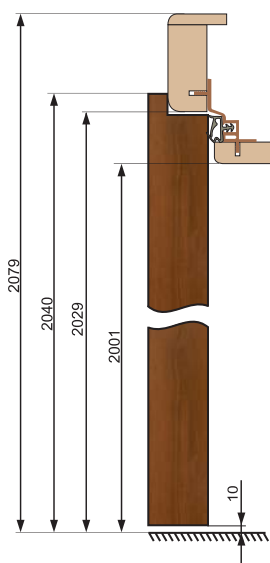

Może wystąpić niewielka różnica kolorystyczna między ościeżnicami a skrzydłami lakierowanymi.