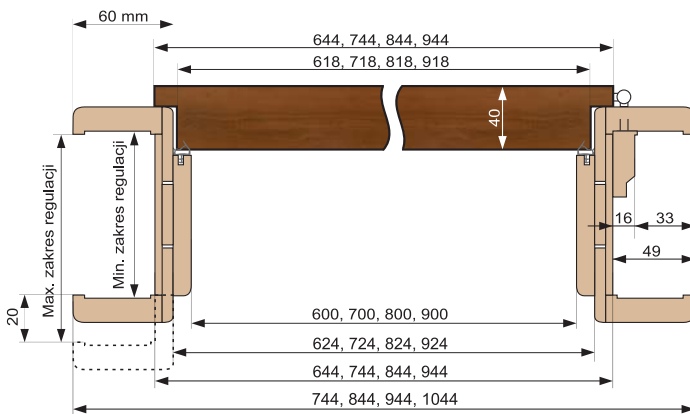

Ościeżnice regulowane – standard

kątownik do ościeżnicy regulowanej 3D FF 60x43 mm lub 60x63 mm	90,00 zł netto, 110,70 zł brutto
kątownik do ościeżnicy regulowanej CPL 60x43 mm lub 60x63 mm	100,00 zł netto, 123,00 zł brutto
kątownik do ościeżnicy regulowanej PVC 60x43 mm lub 60x63 mm	110,00 zł netto, 135,30 zł brutto