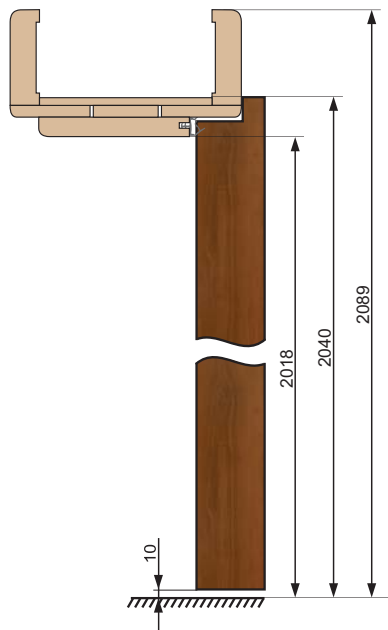

Może wystąpić niewielka różnica kolorystyczna między ościeżnicami a skrzydłami lakierowanymi.

ZAKRESY REGULACJI	OŚCIEŻNICE REGULOWANE 2 LUB 2/3 ZAWIASY (skrzydła ramowe, szklane, okleinowane i lakierowane) 3D FF AV		OŚCIEŻNICE REGULOWANE (skrzydła Eksclusive PVC)		OŚCIEŻNICE REGULOWANE 3 ZAWIASY (skrzydła ramowe) CPL AV		OŚCIEŻNICE REGULOWANE 3 ZAWIASY (skrzydła ramowe) PP AV	
	Cena netto	Cena brutto	Cena netto	Cena brutto	Cena netto	Cena brutto	Cena netto	Cena brutto
80-100	220,00 zł	270,60 zł	260,00	319,80	240,00	295,20	280,00	344,40
100-120	220,00 zł	270,60 zł	265,00	325,95	240,00	295,20	290,00	356,70
120-140	235,00 zł	289,05 zł	270,00	332,10	255,00	313,65	295,00	362,85
140-160	245,00 zł	301,35 zł	275,00	338,25	265,00	325,95	300,00	369,00
160-180	255,00 zł	313,65 zł	285,00	350,55	275,00	338,25	310,00	381,30
180-200	265,00 zł	325,95 zł	300,00	369,00	285,00	350,55	325,00	399,75
200-220	275,00 zł	338,25 zł	320,00	393,60	295,00	362,85	345,00	424,35
220-240	280,00 zł	344,40 zł	330,00	405,90	300,00	369,00	355,00	436,65
240-260	290,00 zł	356,70 zł	340,00	418,20	310,00	381,30	370,00	455,10
260-280	300,00 zł	369,00 zł	355,00	436,65	320,00	393,60	385,00	473,55
280-300	310,00 zł	381,30 zł	365,00	448,95	330,00	405,90	395,00	485,85
300-320	320,00 zł	393,60 zł	385,00	473,55	340,00	418,20	405,00	498,15
320-340	330,00 zł	405,90 zł	395,00	485,85	350,00	430,50	415,00	510,45
340-360	340,00 zł	418,20 zł	405,00	498,15	360,00	442,80	425,00	522,75
360-380	360,00 zł	442,80 zł	415,00	510,45	380,00	467,40	435,00	535,05
380-400	380,00 zł	467,40 zł	425,00	522,75	400,00	492,00	445,00	547,35
400-420	390,00 zł	479,70 zł	425,00	522,75	410,00	504,30	445,00	547,35

Dopłata: Ościeżnica do drzwi dwuskrzydłowych +30% ceny ościeżnicy.
Ościeżnica szerokości „100” 20,00 zł netto, 24,60 zł brutto.